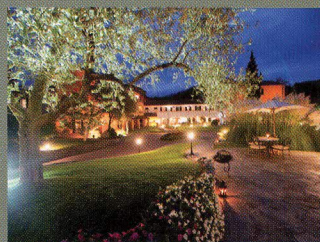

GARLEDA

★★★★★

HOTEL LA MERIDIANA
RELAIS & CHATEAUX
 Albergo in Garlenda dal 1978
 Ristorante il "Rosmarino"
 Ristorante il "Bistrot"
 Via ai Castelli, 11 - 17033 Garlenda
Tel. 0182 580271 - Fax 0182 580150
www.lameridianaresort.com
meridiana@relaischateaux.com
 (Aperto da Marzo a Novembre)