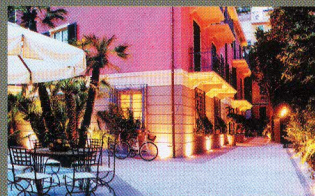

★★★

HOTEL BEAU RIVAGE
 Via Roma, 82 - 17021 Alassio (SV)
Tel. 0182 640585 - Fax 0182 640426
www.hotelbeaurivage.it
info@hotelbeaurivage.it
 (Aperto tutto l'anno)

★★★

LE TERRAZZE RESIDENCE
& BEAUTY FARM
 Passeggiata Dino Grollero, 49
 17021 Alassio (SV)
Tel. 0182 60011 - Fax 0182 6001601
www.residence-leterrazze.it
leterrazze@alassio.it
 (Aperto tutto l'anno)