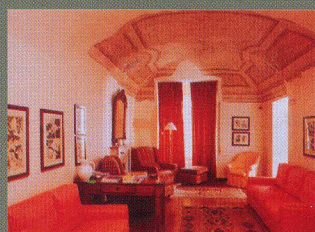

★★★

HOTEL BEAU RIVAGE
 Via Roma, 82 - 17021 Alassio (SV)
Tel. 0182 640585 - Fax 0182 640426
www.hotelbeaurivage.it
info@hotelbeaurivage.it
 (Aperto tutto l'anno)

★★★

LE TERRAZZE RESIDENCE
& BEAUTY FARM
 Passeggiata Dino Grollero, 49
 17021 Alassio (SV)
Tel. 0182 60011 - Fax 0182 6001601
www.residence-leterrazze.it
leterrazze@alassio.it
 (Aperto tutto l'anno)